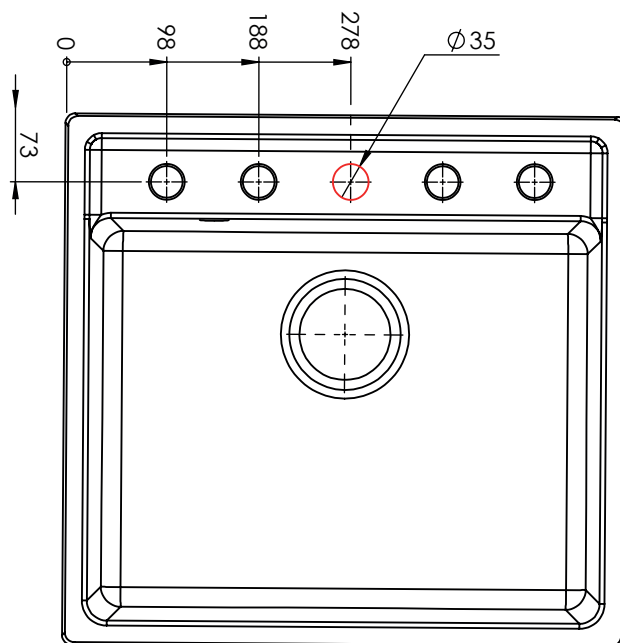

# Jupiter 60 køkkenvask

Varenr.:  
12006S

VVS-nr.:  
682486111

Materiale: Komposit  
Farve: Sort  
Overflade: Mat sort  
Godstykkelse: 12 mm  
Monteringsmulighed: Nedfældning  
Underlimning  
Min. skabsbredde: 600 mm  
Hanehul: Ja  
Overløb: Ja, sort  
Bundventil medfølger: Ja, sort (15546)

# LAVABO®

Ekstra hanehul kan laves i de  
forborede huller i pos. A, B, C, D.  
Tilkøb diamanthulbor varenr. 15586