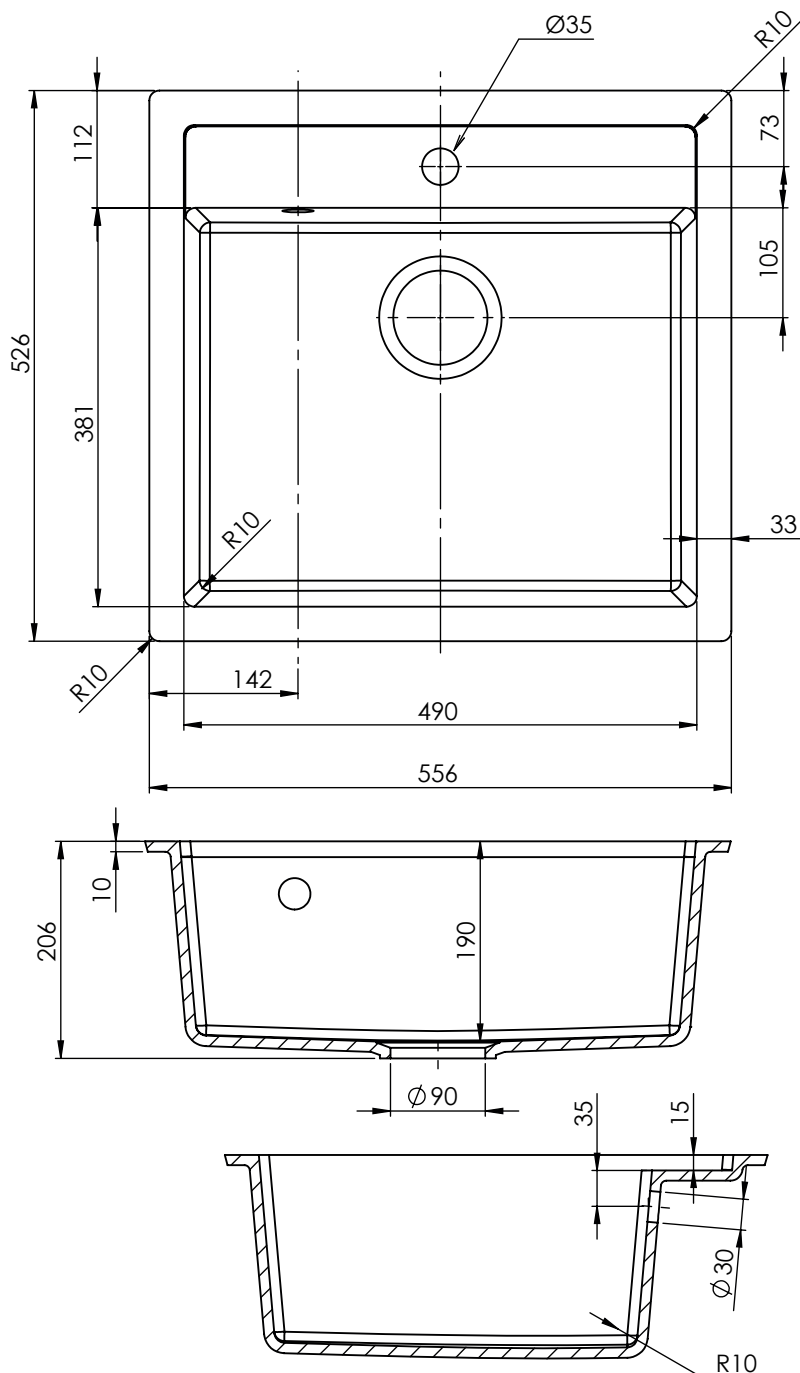

# Jupiter 60 køkkenvask

Varenr.:  
12006S

VVS-nr.:  
682486111

Materiale: Komposit  
Farve: Sort  
Overflade: Mat sort  
Godstykkelse: 12 mm  
Monteringsmulighed: Nedfældning  
Underlimning  
Min. skabsbredde: 600 mm  
Hanehul: Ja  
Overløb: Ja, sort  
Bundventil medfølger: Ja, sort (15546)

# LAVABO®

Ekstra hanehul kan laves i de  
forborede huller i pos. A, B, C, D.  
Tilkøb diamanthulbor varenr. 15586